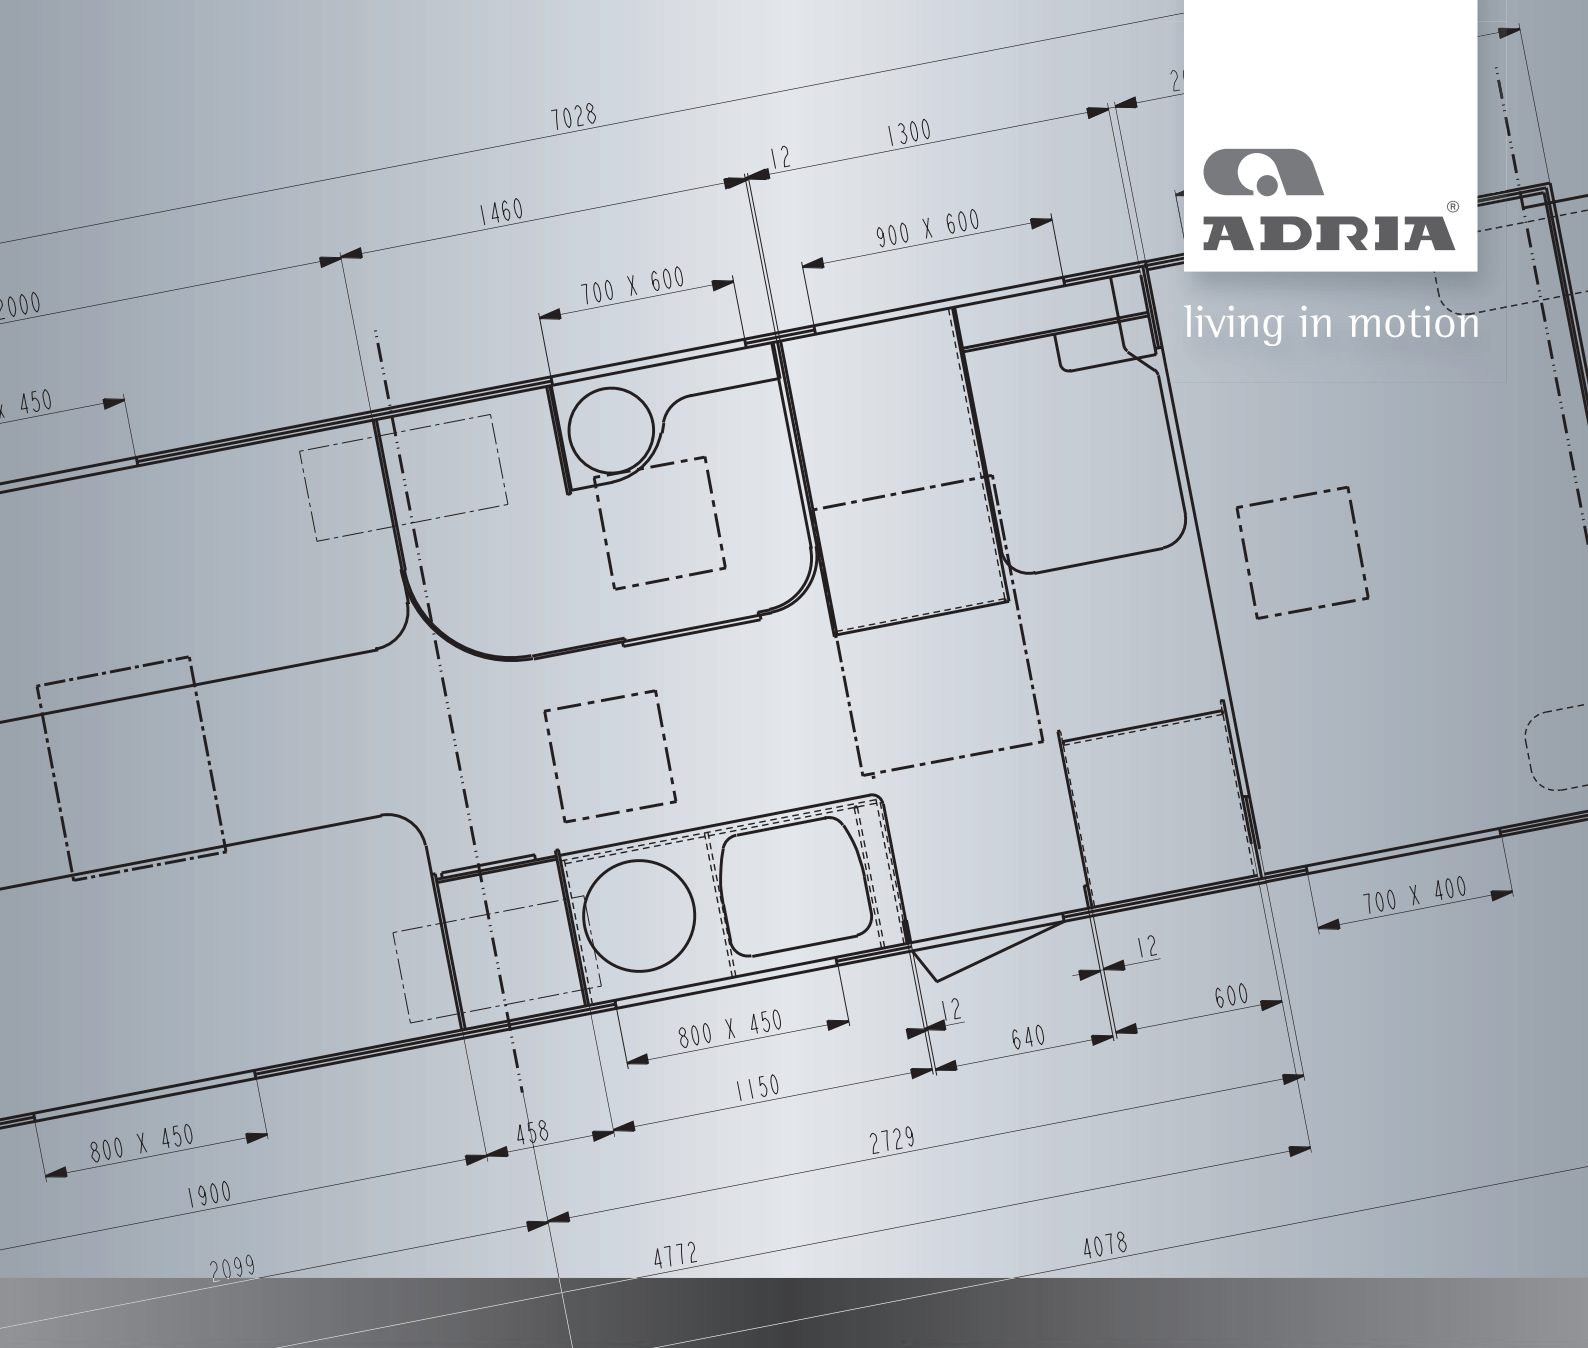

living in motion

prijslijst 07-10-2009 | kampeerauto opties

Optie omschrijving	Voertuig / Serie / Model	Gewicht kg	Prijs (€)	BTW (€)	BPM (€)	Prijs (€)
			excl. BTW excl. BPM	19%		incl. BTW incl. BPM
<u>Opties voor modellen op basis van FIAT DUCATO</u>						
ASR	Fiat modellen	2,0	151,26	28,74	60,00	240,00
ESP/ASR (verplicht bij automaat zonder ASR, niet i.c.m. AL-KO HULP-luchtvering)	130 JTD + 160 JTD	n.n.b.	495,80	94,20	180,00	770,00
Automaat (ESP verplicht niet i.c.m. roetfilter)	160 JTD	n.n.b.	1.642,86	312,14	480,00	2.435,00
Handbediende airconditioning	Fiat modellen	22,0	1.079,83	205,17	300,00	1.585,00
Automatische airconditioning	Fiat modellen	30,0	1.375,63	261,37	398,00	2.035,00
Programmeerbare Webasto	Coral / Coral Supreme / Vans	3,0	1.058,82	201,18	380,00	1.640,00
Passagiersairbag	Fiat modellen	2,5	323,53	61,47	100,00	485,00
Cruise Control	Fiat modellen	2,0	222,69	42,31	80,00	345,00
Zwaardere dynamo	130 JTD + 160 JTD	n.n.b.	159,66	30,34	40,00	230,00
Brandstoftank 60 liter	Coral alkoof / Coral Supreme alkoof	0,0	29,41	5,59	0,00	35,00
Roetfilter	130 JTD + 160 JTD	n.n.b.	726,89	138,11	300,00	1.165,00
Mistlampen voor	Fiat modellen	2,0	151,26	28,74	60,00	240,00
Spatlappen voorwielen	Fiat modellen	2,0	36,13	6,87	12,00	55,00
Reservewiel + houder (i.p.v. Fix&Go pakket)	Fiat modellen m.u.v. Vans	27,0	109,24	20,76	0,00	130,00
15" aluminium velgen (4x)	Fiat modellen met L-chassis	-6,0	619,33	117,67	228,00	965,00
16" aluminium velgen (4x)	Fiat modellen met H-chassis	-6,0	690,76	131,24	228,00	1.050,00
Trekhaak met elektrische verbinding	Vans	37,0	596,64	113,36	140,00	850,00
Trekhaak met elektrische verbinding	Fiat modellen m.u.v. Vans	37,0	1.033,61	196,39	140,00	1.370,00
Motor/Scooterdrager Schumi 150 kg	Fiat modellen m.u.v. Vans	50,0	1.277,31	242,69	0,00	1.520,00
AL-KO HULP luchtvering (niet i.c.m. ESP)	Coral / Coral Supreme / Matrix / Sport	3,0	407,56	77,44	0,00	485,00
Uitdraaisteunen	Matrix / Sport	n.n.b.	126,05	23,95	0,00	150,00
Panorama raam	Coral / Coral Supreme	10,0	680,67	129,33	0,00	810,00
Toegangsdeur met raam, hordeur en afvalbak	Matrix	n.n.b.	428,57	81,43	0,00	510,00
Dashboard decoratie 3D zilver / carbon / mahonie	Coral / Coral Supreme / Matrix / Compact / Van	-	96,64	18,36	0,00	115,00
Metallic lak	Sport (zilver+rood) / Vans	2,0	495,80	94,20	180,00	770,00
Bumpers aluminium (zilver) grijs metallic (611)	Vans	-	302,52	57,48	0,00	360,00
Bumpers rood metallic (255)	Vans	-	302,52	57,48	0,00	360,00
Bumpers blauw (479)	Vans	-	302,52	57,48	0,00	360,00
Bumpers goudwit metallic (506)	Vans	-	302,52	57,48	0,00	360,00
Bumpers staalgrijs metallic (691)	Vans	-	302,52	57,48	0,00	360,00
Bumpers zwart metallic (632)	Vans	-	302,52	57,48	0,00	360,00
Bumpers oranje (505)	Vans	-	302,52	57,48	0,00	360,00
Kleurpakket rood incl. cabine metallic (255)	Coral / Compact	-	1.239,50	235,50	180,00	1.655,00
Kleurpakket zilver incl. cabine metallic (611)	Coral / Coral Supreme / Matrix / Compact	-	1.239,50	235,50	180,00	1.655,00
Kleurpakket <i>Patrizia Grey</i> incl. cabine met. (600)	Coral / Coral Supreme / Matrix / Compact	-	1.512,61	287,39	180,00	1.980,00
Seitz verduistering zijramen cabine	Coral / Matrix	n.n.b.	109,24	20,76	0,00	130,00
Elektrische vloerverwarming (achterraam vervalt)	Fiat modellen m.u.v. Vans	n.n.b.	563,03	106,97	0,00	670,00
Truma Combi 6	Matrix	n.n.b.	126,05	23,95	0,00	150,00
Truma Combi 6E	Coral / Coral Supreme / Matrix	-	357,14	67,86	0,00	425,00
Truma Combi 4E	Sport / Van	-	315,13	59,87	0,00	375,00
LCD-arm (model afhankelijk van interieur)	Coral m.u.v. S650SP / Matrix	-	105,04	19,96	0,00	125,00
LCD-arm "Project"	Coral S650SP	-	75,63	14,37	0,00	90,00
L-dinette met telescopische tafelpoot	Coral s.i. / Coral Supreme s.i.	n.n.b.	390,76	74,24	0,00	465,00
Lederen bekleding: Coffee Leather	Coral Supreme	-	899,16	170,84	0,00	1.070,00
Kussens dinette "Supreme design"	Coral / Van	-	105,04	19,96	0,00	125,00
Cabinestoelen in Adria textiel	Matrix	n.n.b.	260,50	49,50	0,00	310,00
Cabinestoelen in Adria leder (Sandy Leather)	Matrix	n.n.b.	659,66	125,34	0,00	785,00
Cabinemat	Fiat modellen	1,0	83,19	15,81	0,00	99,00
<u>Optiepakketten voor modellen op basis van FIAT DUCATO</u>						
Comfort Pakket Coral semi-integraal	Coral / Coral Supreme	n.n.b.	1.089,07	206,92	164,00	1.460,00
<i>radiovoorbereiding + speakers (cabine) en antenne / centrale vergrendeling incl. deur opbouw / toegangsdeur met raam, hordeur en afvalbak / elektrisch verwarmde en verstelbare buitenspiegels / Truma Combi 6 / afwerking console cabinestoelen / LCD-arm / uitdraaisteunen</i>						